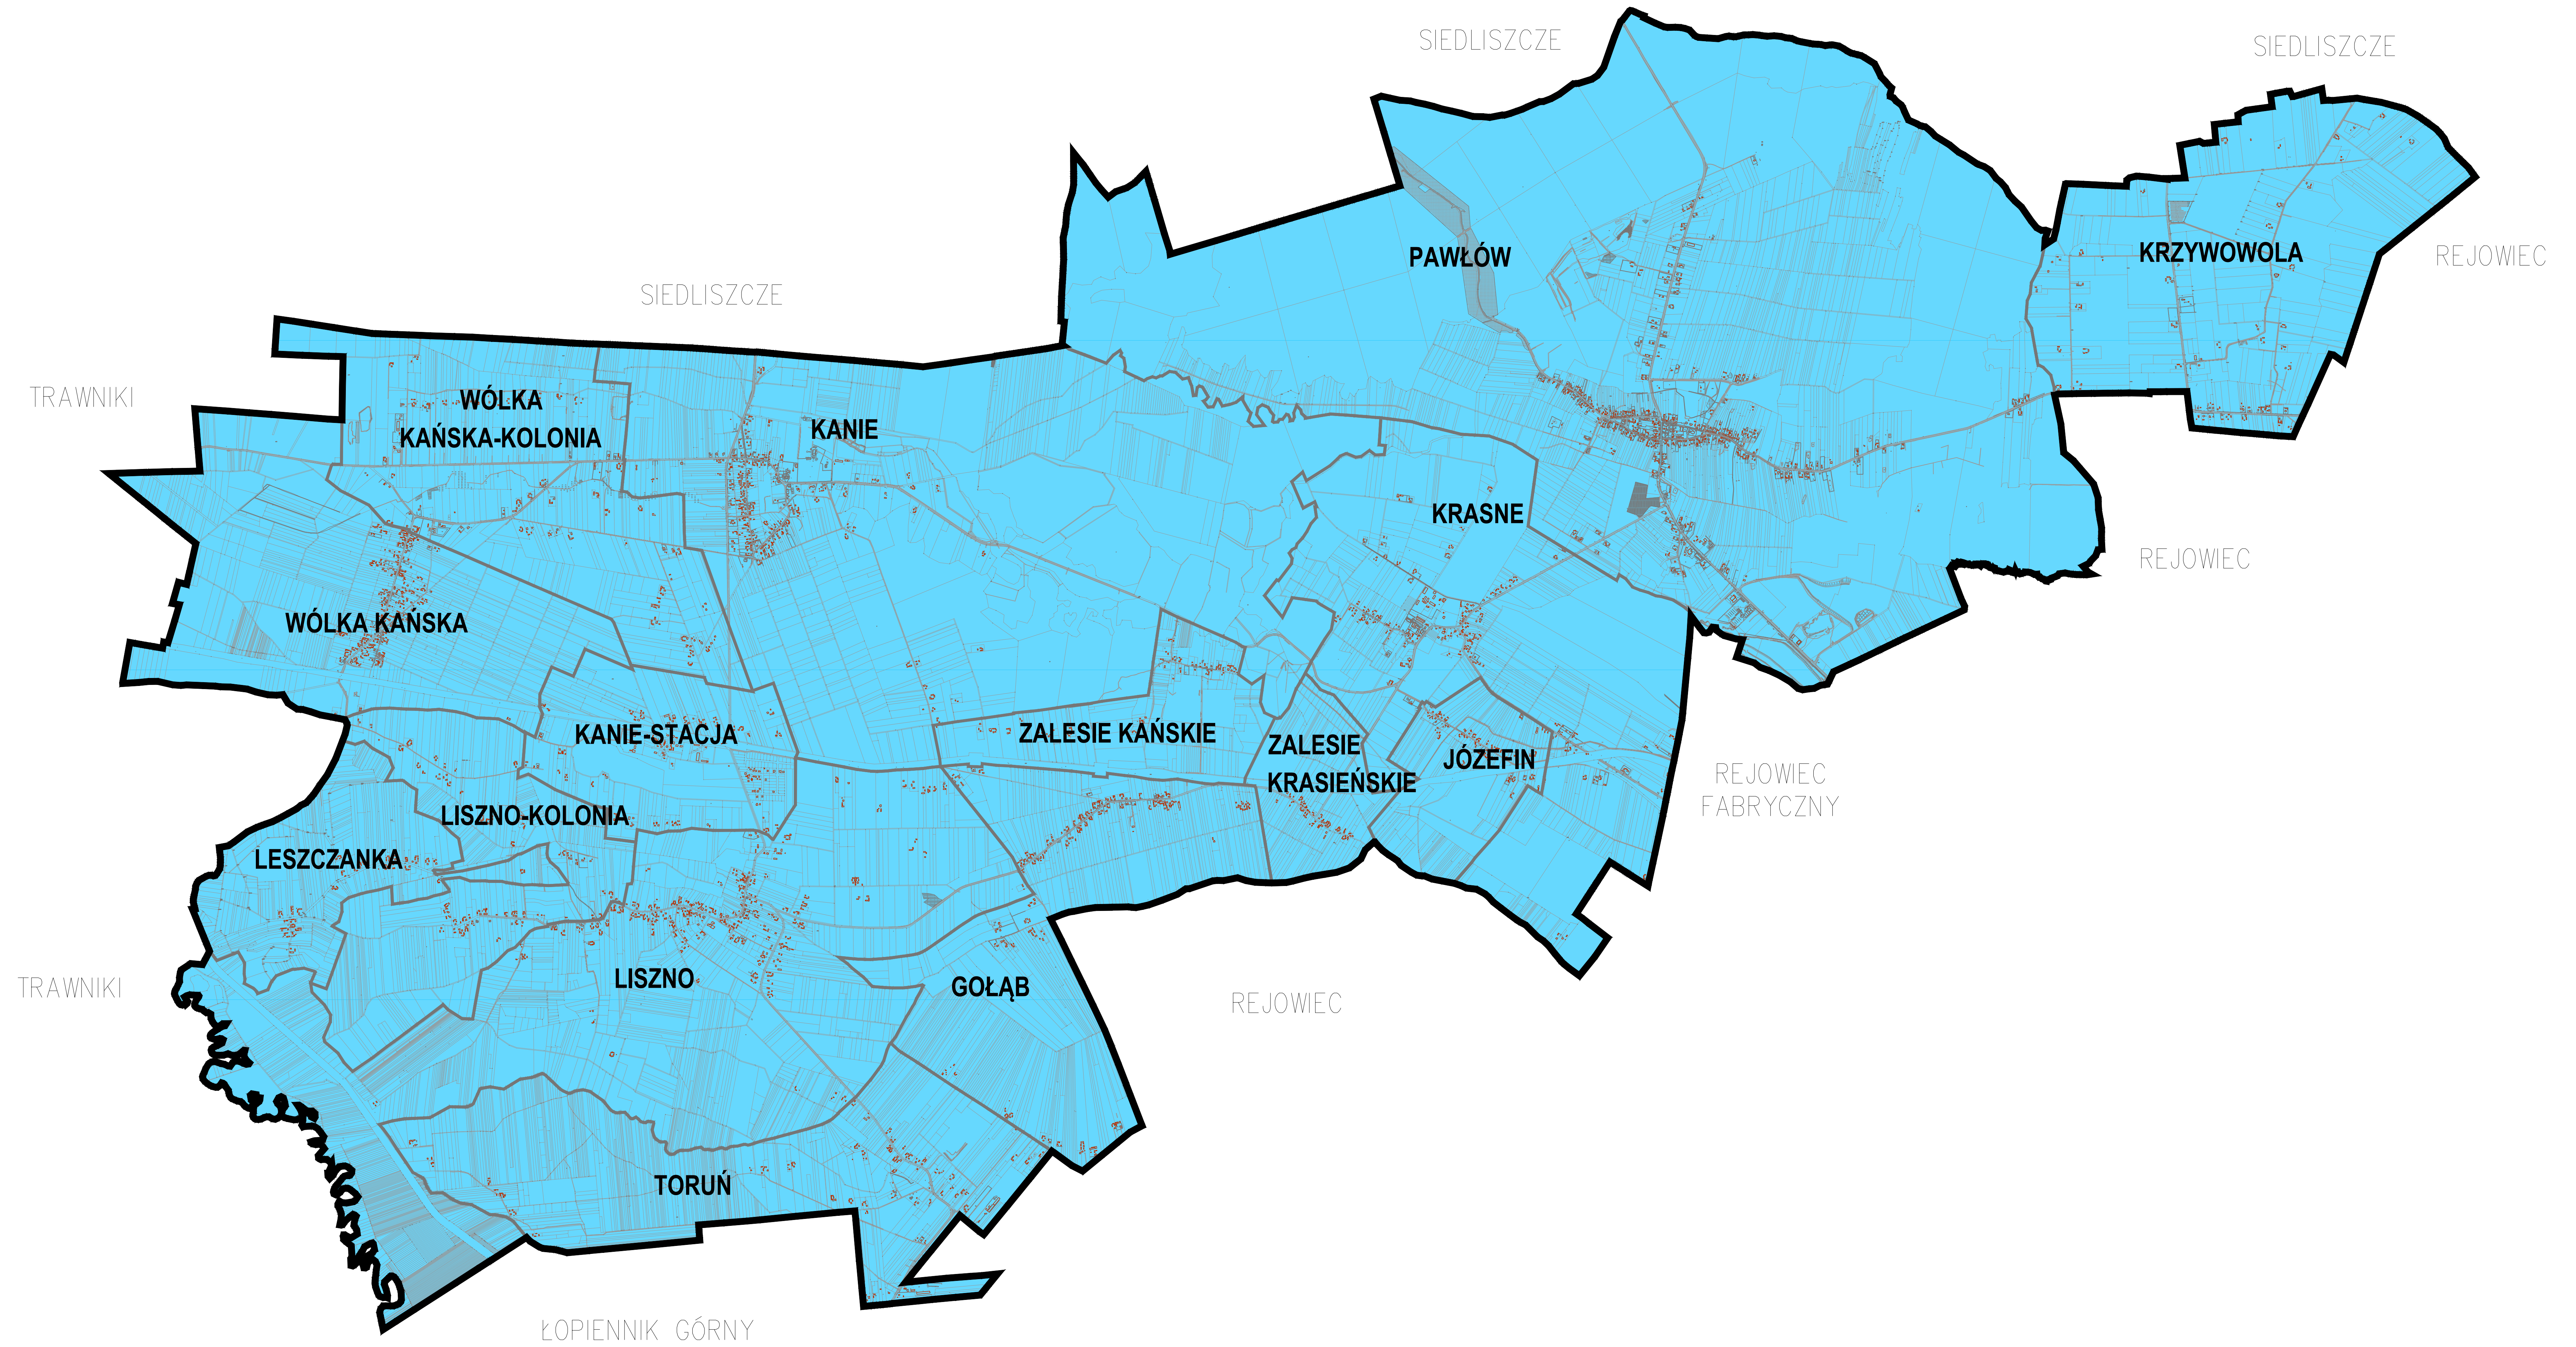

Mapa: Obszar zdegradowany Gminy Rejowiec Fabryczny do Gminnego Programu Rewitalizacji na lata 2023-2028

- Granica Powiatu
- Granica Gminy
- Granica Sołectw
- Granica rewitalizacji
- Obszar zdegradowany
- Działki ewidencyjne
- Zabudowa