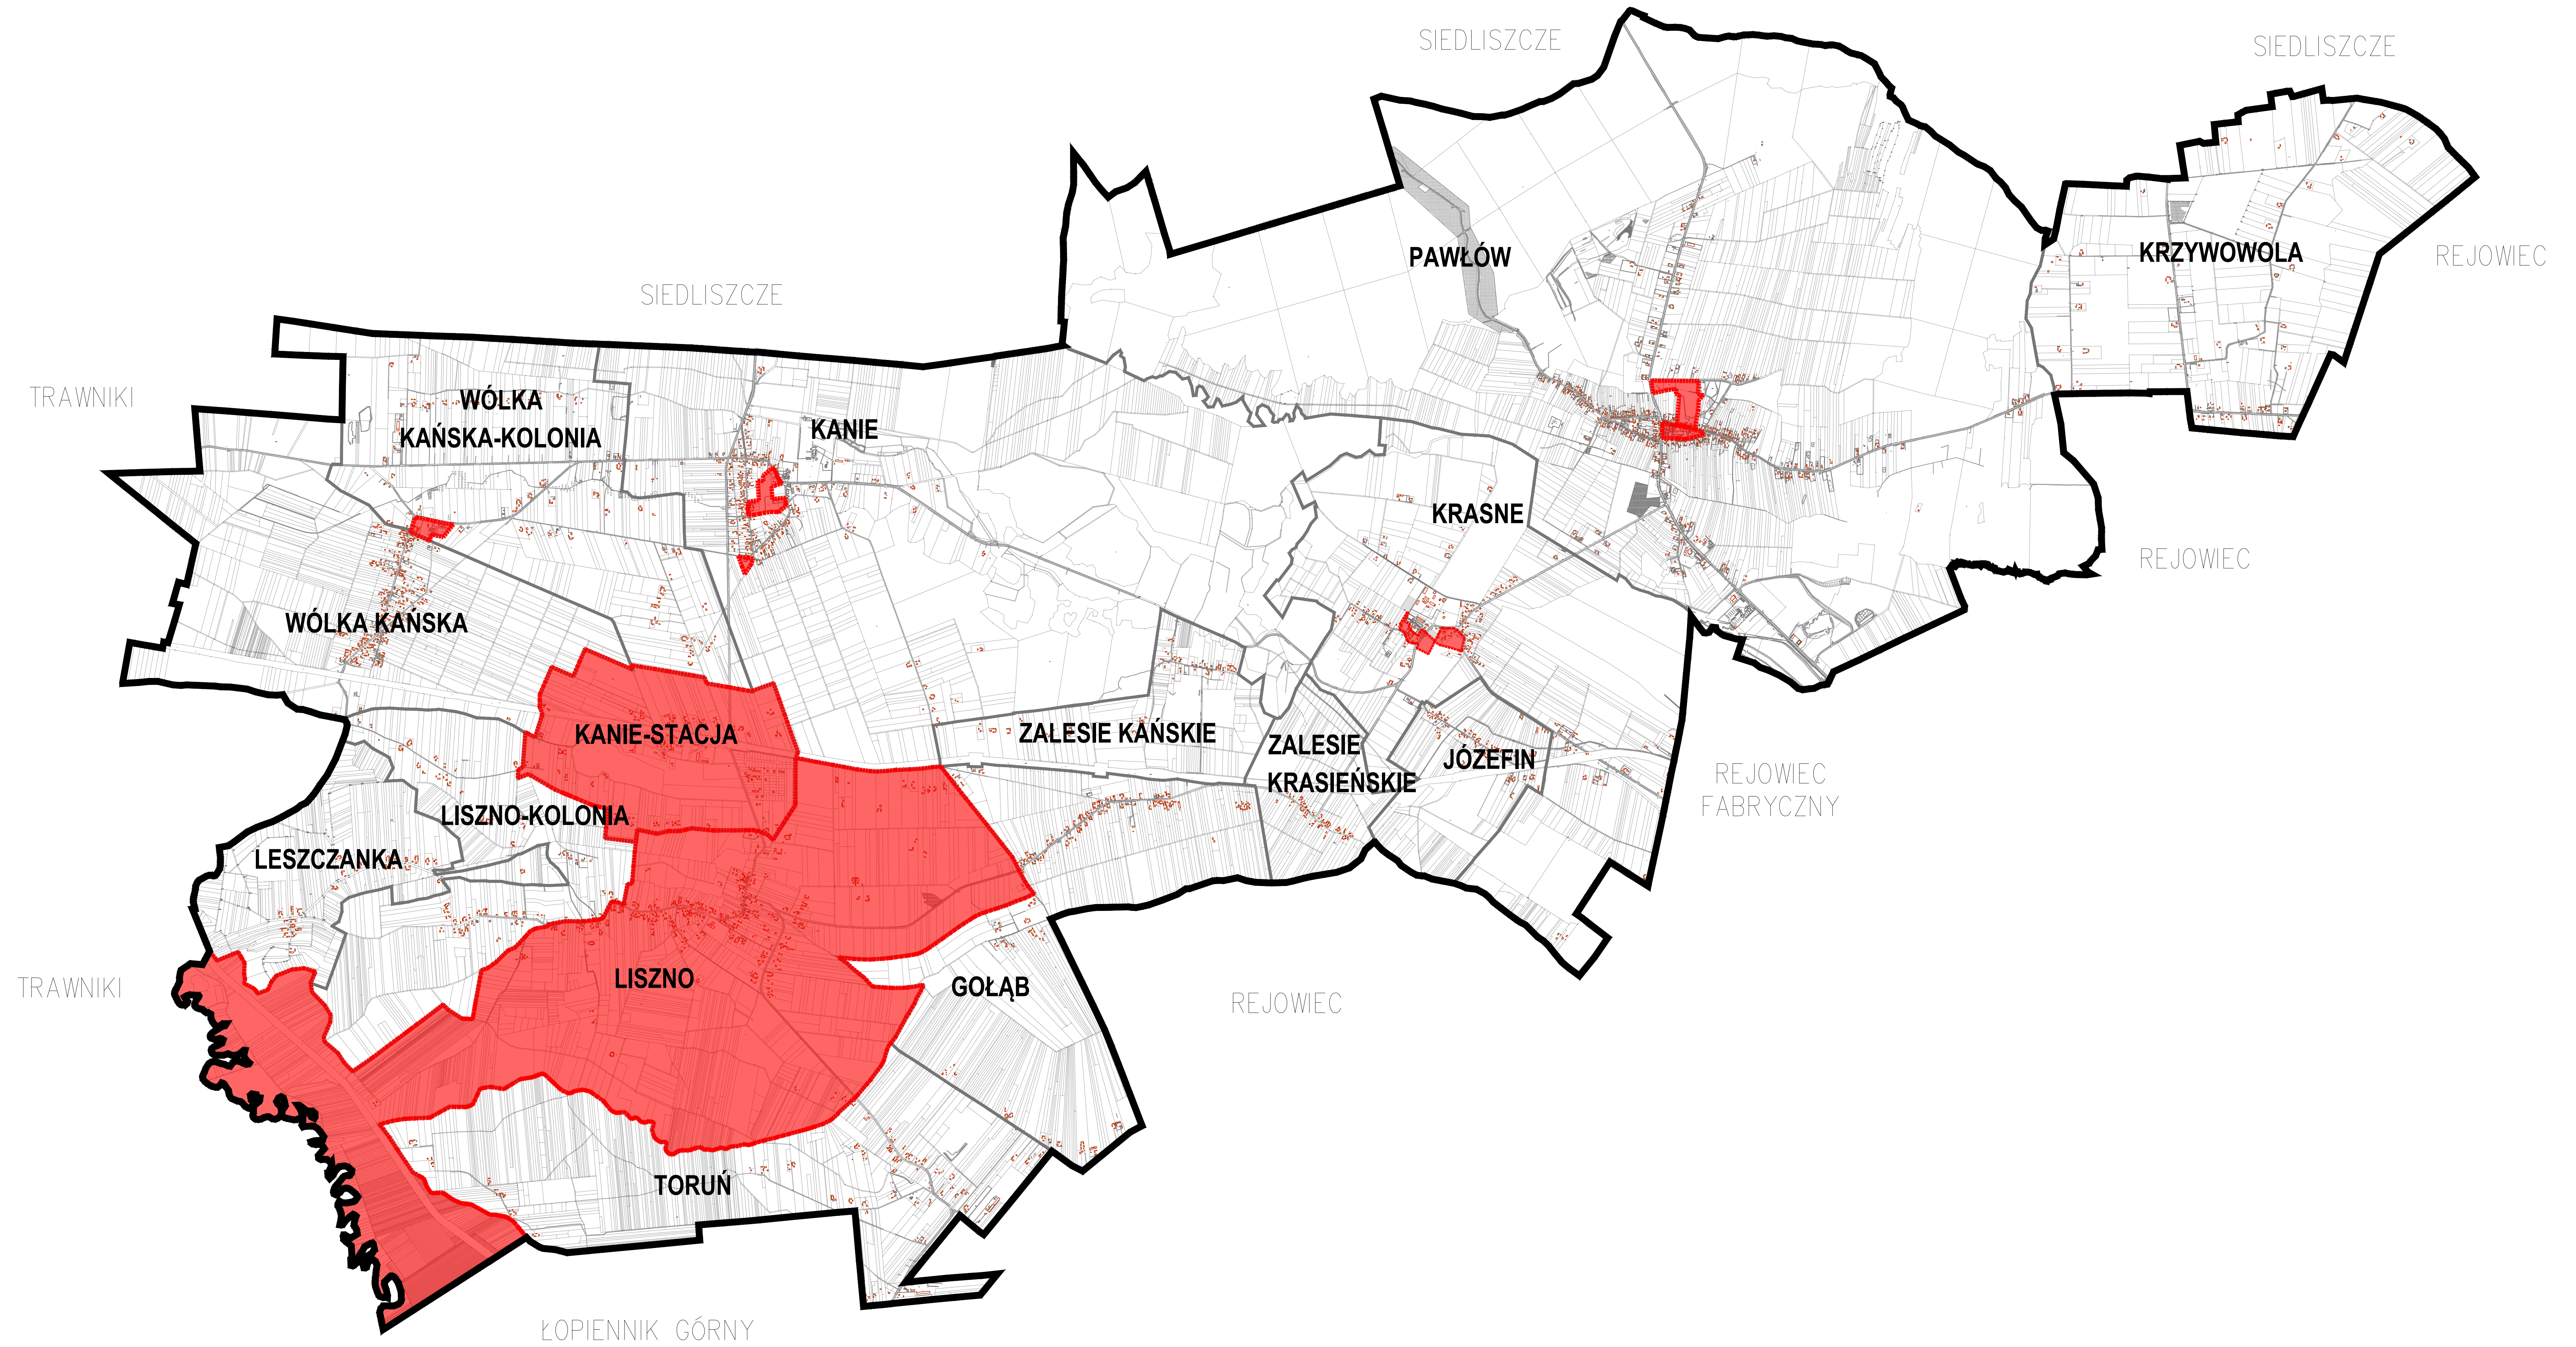

Mapa: Obszar rewitalizacji Gminy Rejowiec Fabryczny do Gminnego Programu Rewitalizacji na lata 2023-2028

-  Granica Gminy
-  Granica Sołectw
-  Granica rewitalizacji
-  Obszar rewitalizacji
-  Działki ewidencyjne
-  Zabudowa