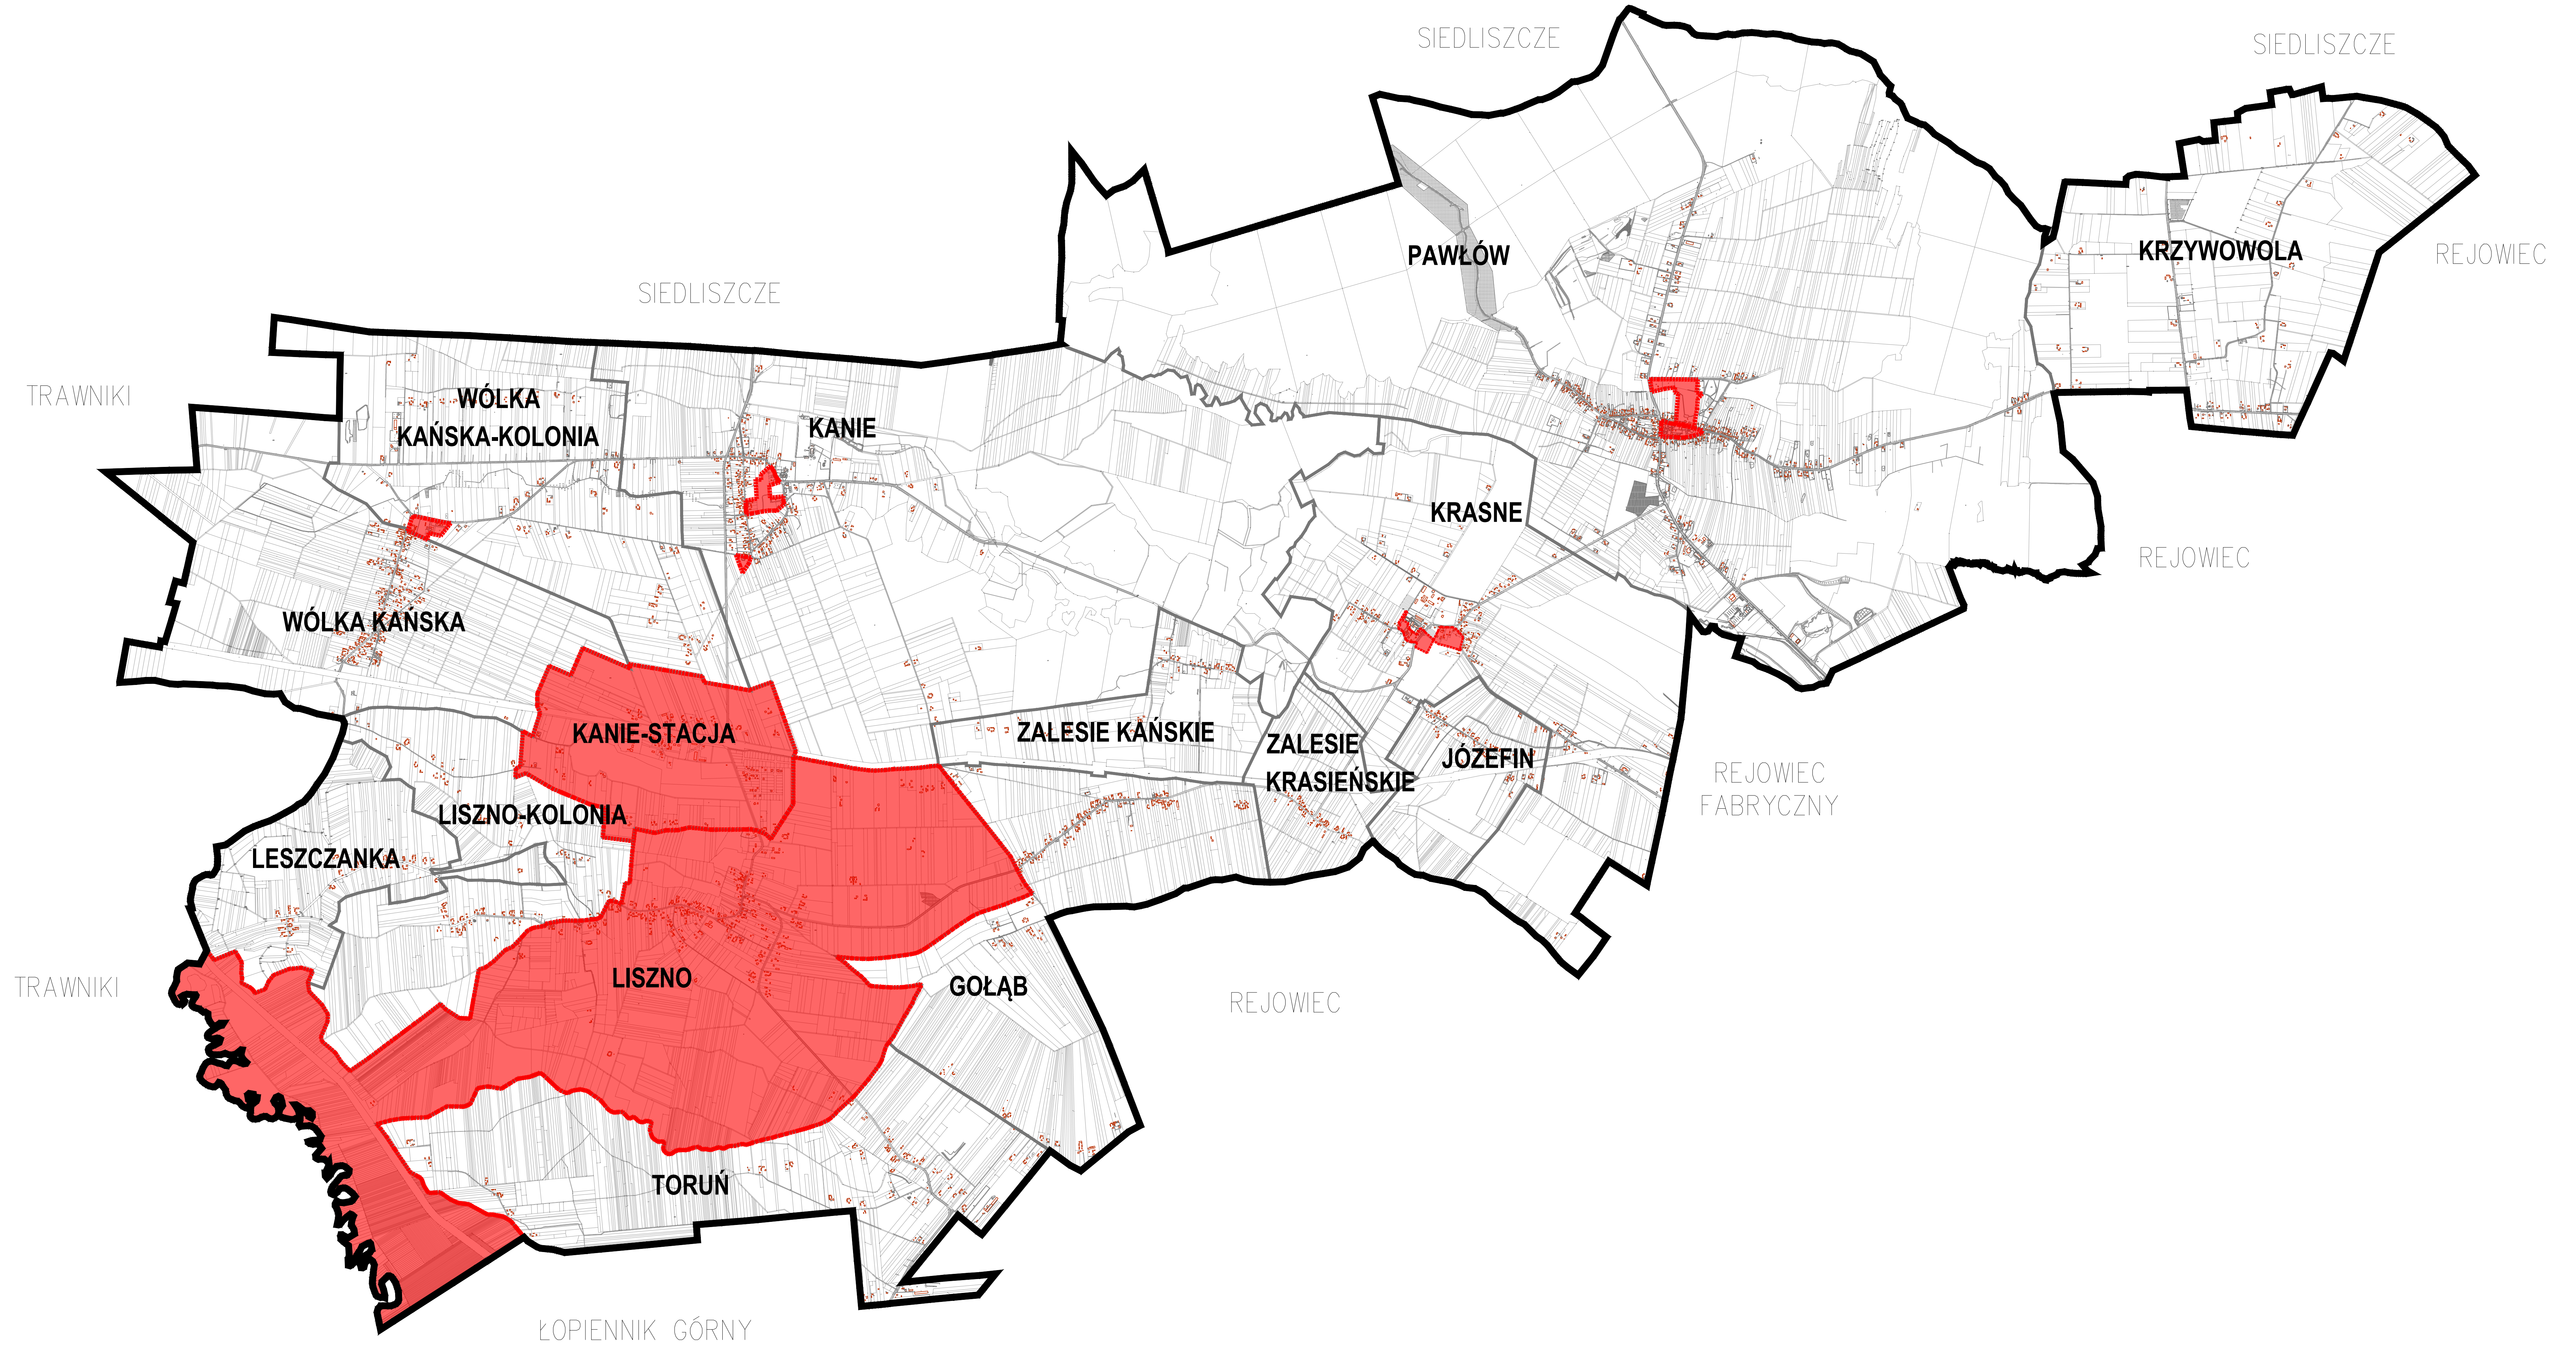

Załącznik nr 2. Mapa nr 2. Obszar rewitalizacji Gminy Rejowiec Fabryczny w ramach Gminnego Programu Rewitalizacji Gminy Rejowiec Fabryczny na lata 2023-2028.

- Granica Gminy
- Granica Sołectw
- Granica rewitalizacji
- Obszar rewitalizacji
- Działy ewidencyjne
- Zabudowa