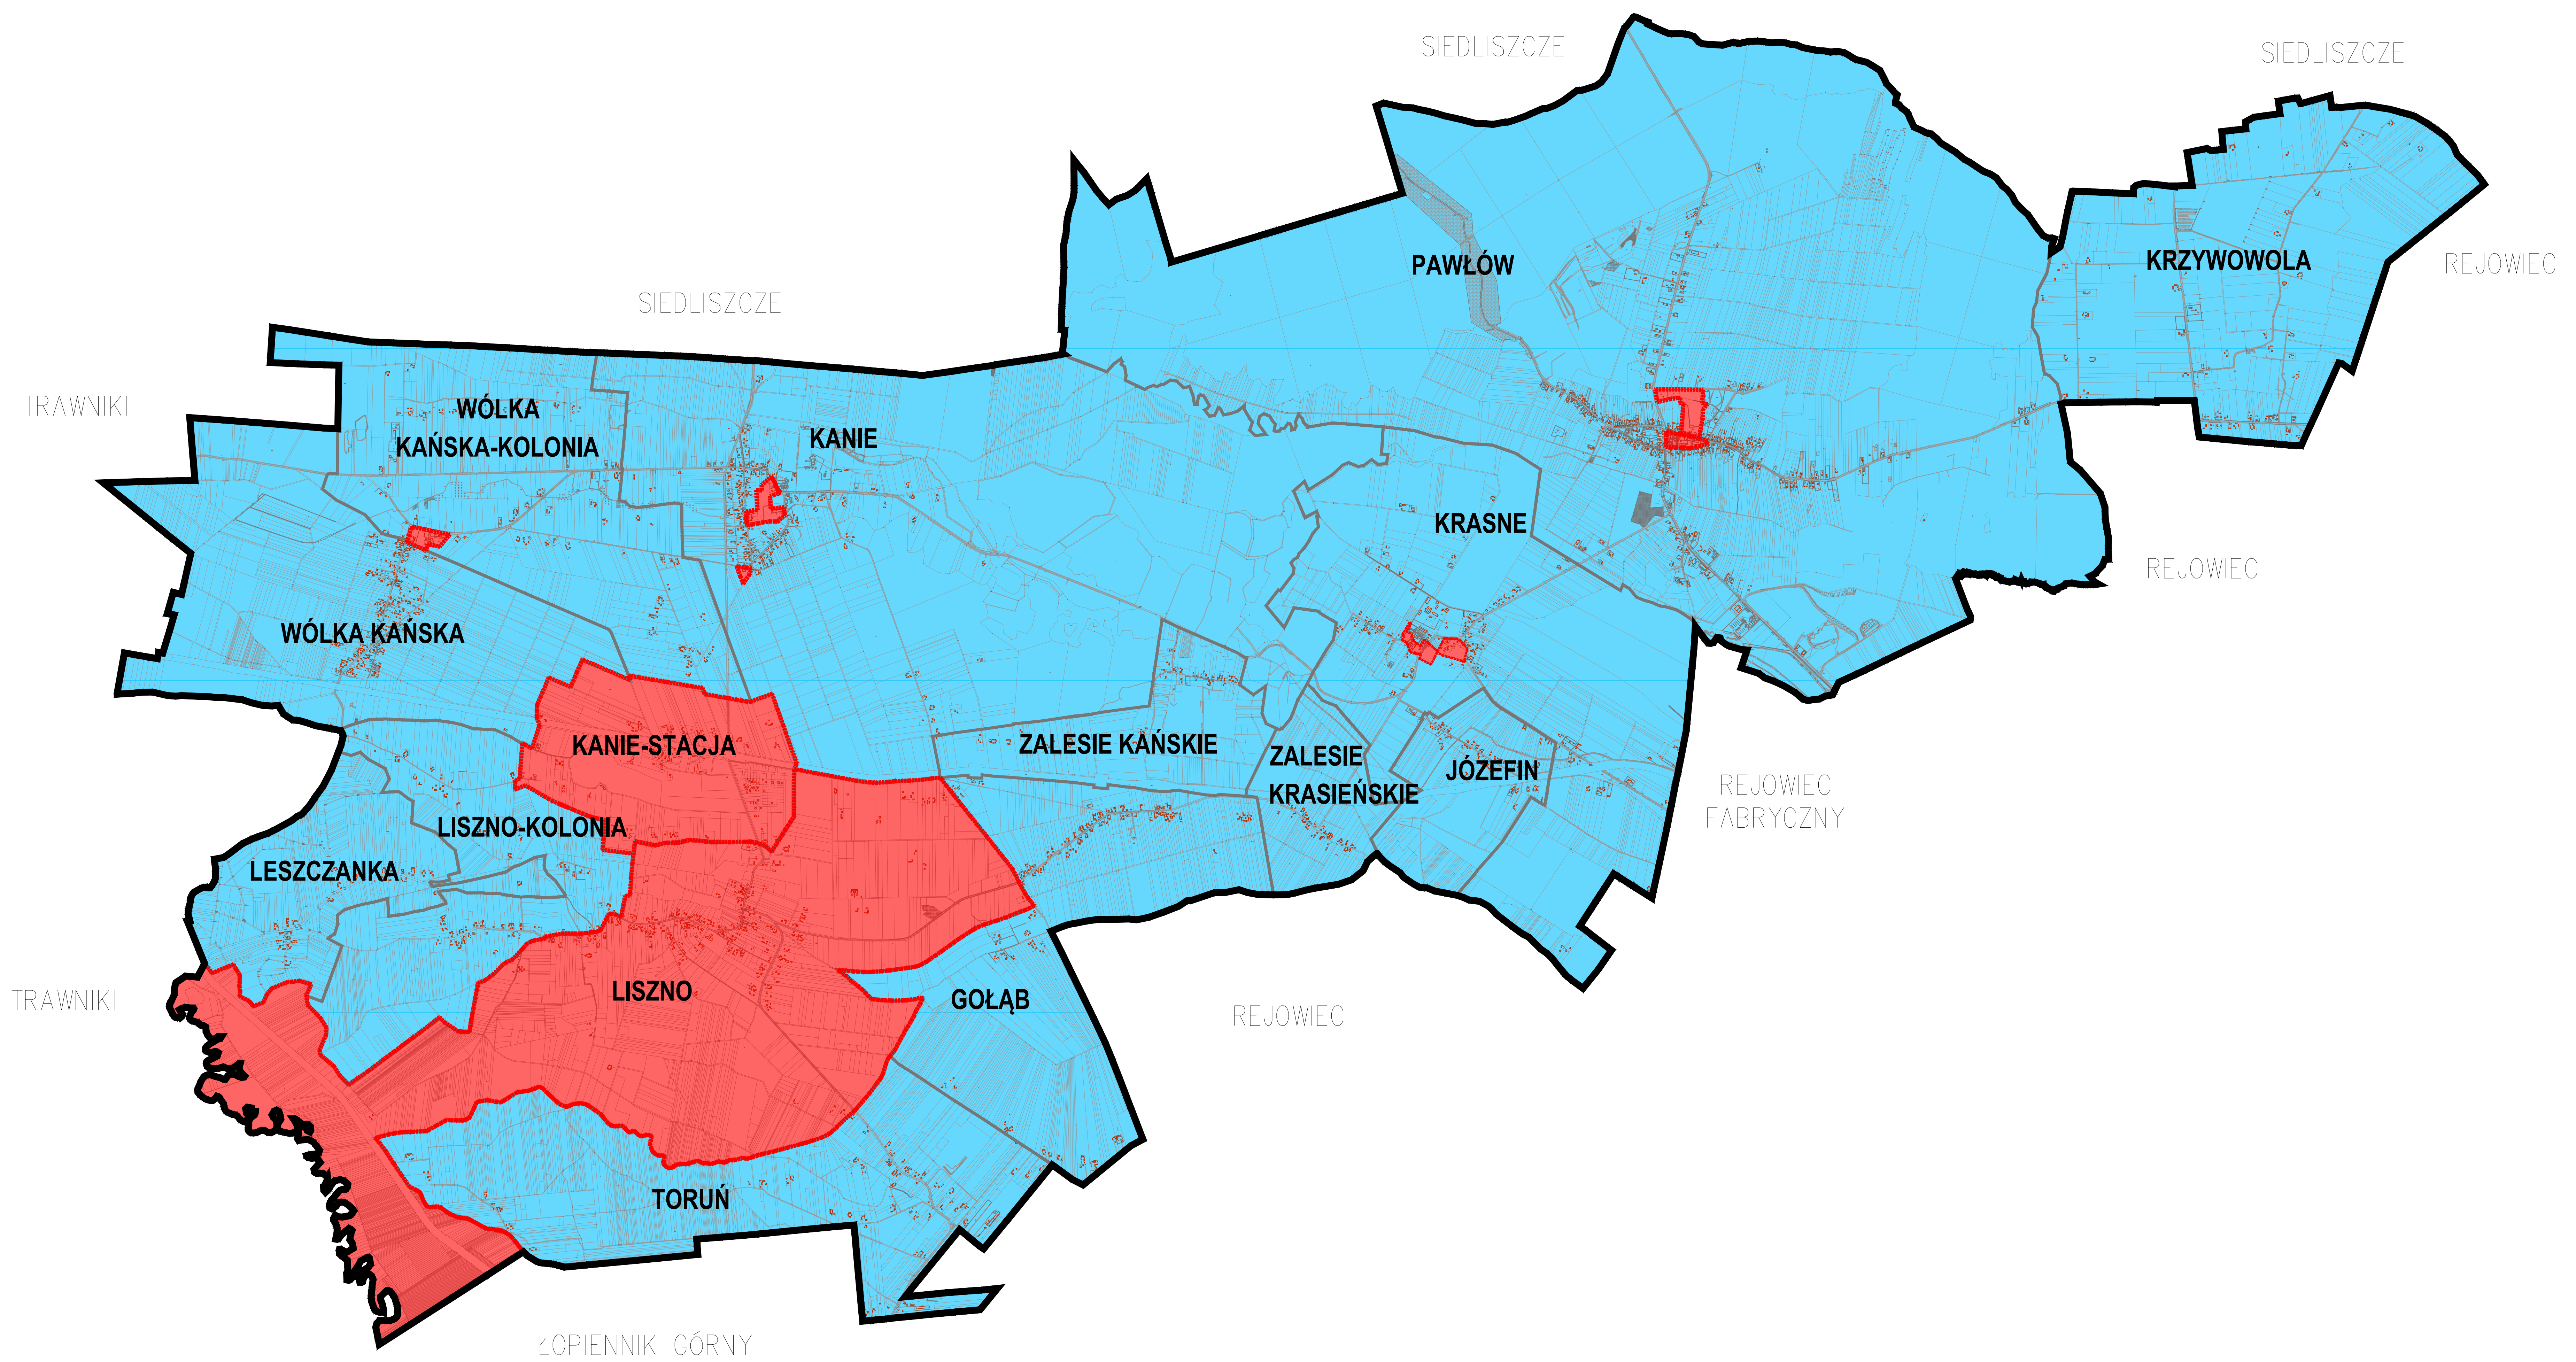

Załącznik nr 9. Mapa nr 9. Obszar zdegradowany i obszar rewitalizacji Gminy Rejowiec Fabryczny w ramach Gminnego Programu Rewitalizacji Gminy Rejowiec Fabryczny na lata 2023-2028.

- Granica Gminy
- Granica Sołectw
- Granica rewitalizacji
- Obszar rewitalizacji
- Obszar zdegradowany
- Działki ewidencyjne
- Zabudowa