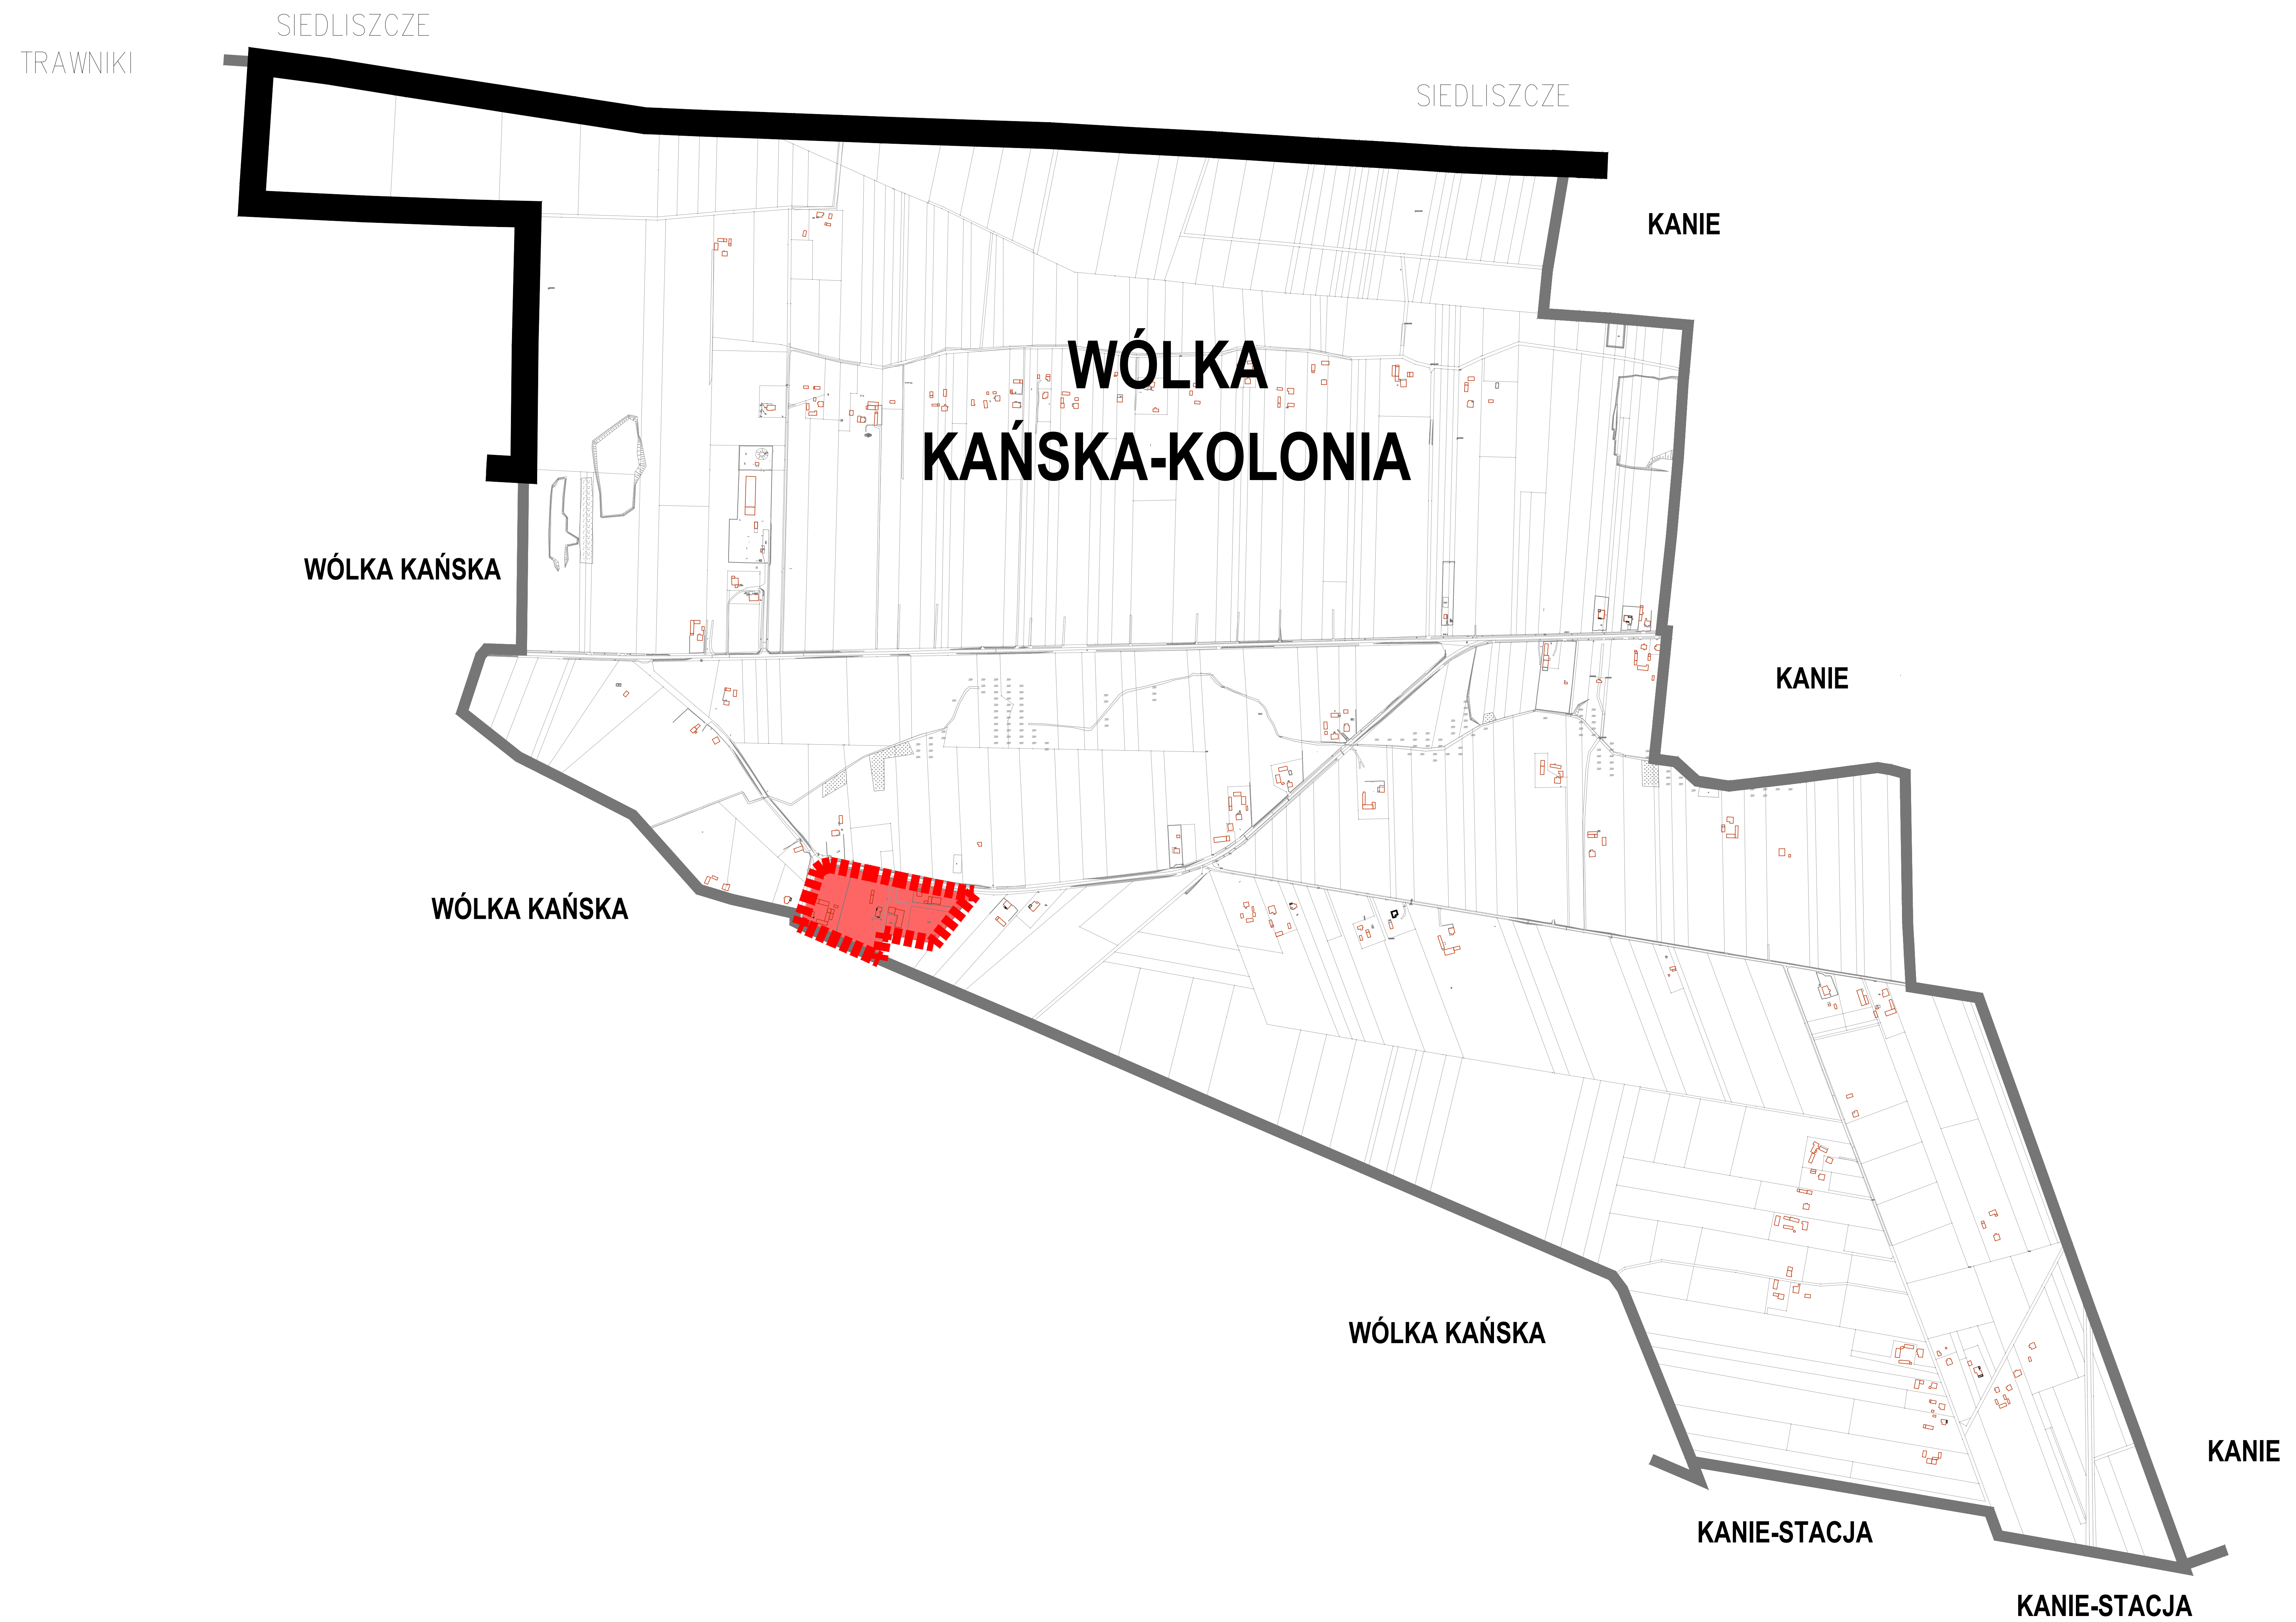

**Załącznik nr 8. Mapa nr 8. Podobszar rewitalizacji VI – działki w miejscowości Wólka Kańska-Kolonia nr: 235-237 w ramach Gminnego Programu Rewitalizacji Gminy Rejowiec Fabryczny na lata 2023-2028.**

-  Granica Gminy
-  Granica Sołectw
-  Granica rewitalizacji
-  Obszar rewitalizacji
-  Działki ewidencyjne
-  Zabudowa