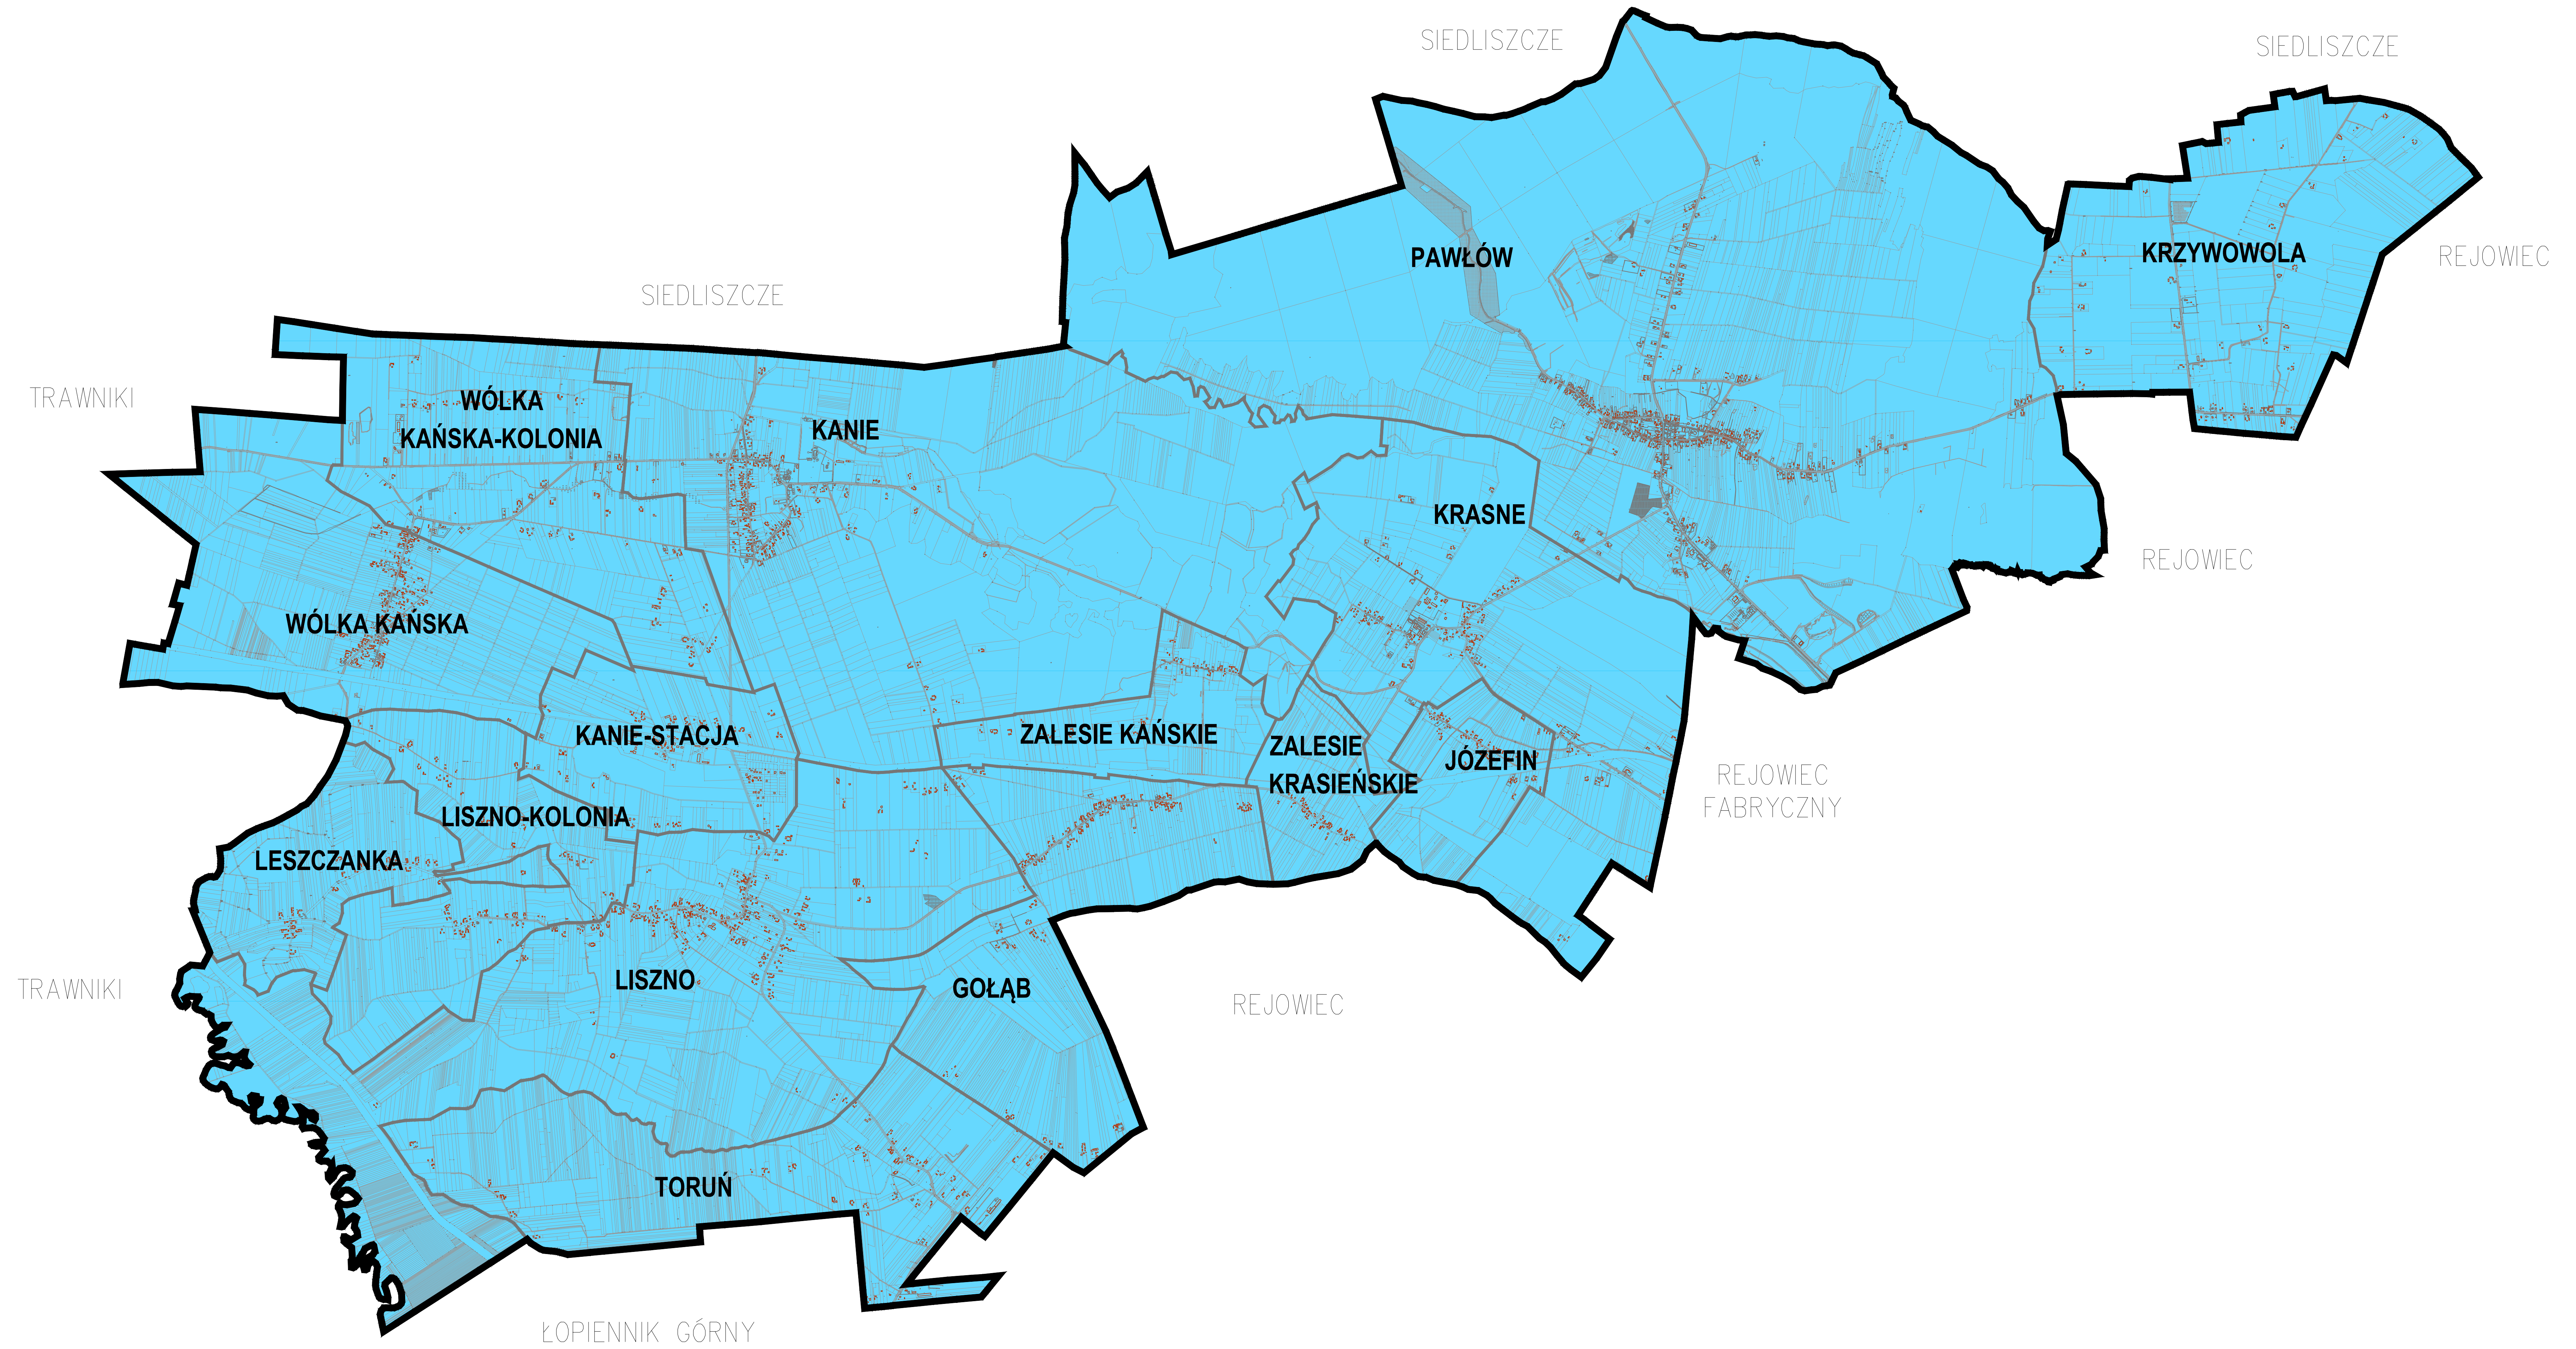

Załącznik nr 1. Mapa nr 1. Obszar zdegradowany Gminy Rejowiec Fabryczny w ramach Gminnego Programu Rewitalizacji Gminy Rejowiec Fabryczny na lata 2023-2028.

- Granica Powiatu
- Granica Gminy
- Granica Sołectw
- Granica rewitalizacji
- Obszar zdegradowany
- Działki ewidencyjne
- Zabudowa